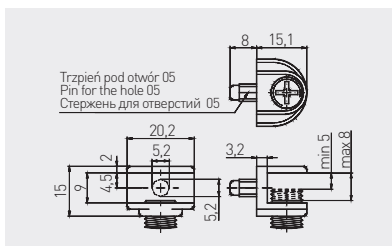

Podpórka A48 mocowana na wkręt
Shelf support A48 screw mounted
Полкодержатель A48 монтаж на винт

		
PP-GL-A48-01	chrom / chrome / хром	ZnAl

Podpórka B48 mocowana na wcisk
Shelf support B48 plug in
Полкодержатель B48 вставной

		
PP-GL-B48-01	chrom / chrome / хром	ZnAl