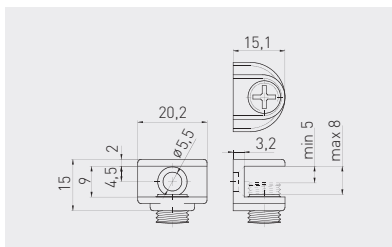

Podpórka A48 mocowana na wkręt
Shelf support A48 screw mounted
Полкодержатель A48 монтаж на винт

		
PP-GL-A48-01	chrom / chrome / хром	ZnAl

Podpórka B48 mocowana na wcisk
Shelf support B48 plug in
Полкодержатель B48 вставной

		
PP-GL-B48-01	chrom / chrome / хром	ZnAl